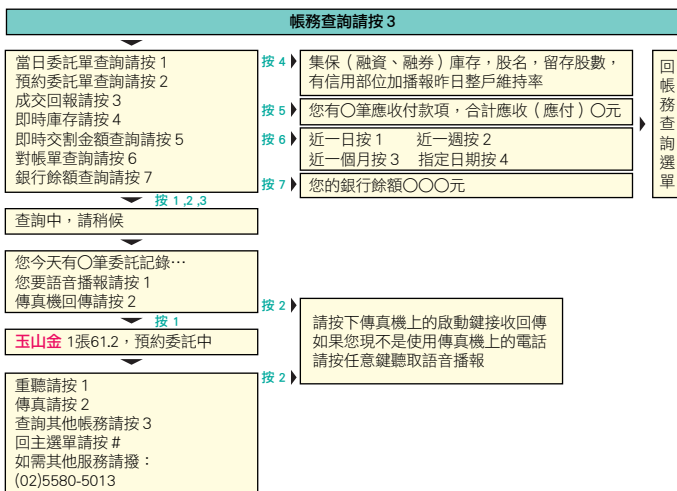

全國語音專線：4050-3313

【按鍵須知】

#字鍵

我們定義為重回到上層功能鍵，或者為輸入的結束鍵，當輸入帳號、密碼、股票代號、金額等不特定長度資料時，須要按#字鍵來表示輸入的結束。

英文字鍵轉換

某些商品含英文字母時，請以如下二位數字代替。

A 01	B 02	C 03	D 04	D 05	F 06	G 07
H 08	I 09	J 10	K 11	L 12	M 13	N 14
O 15	P 16	Q 17	R 18	S 19	T 20	U 21
V 22	W 23	X 24	Y 25	Z 26		