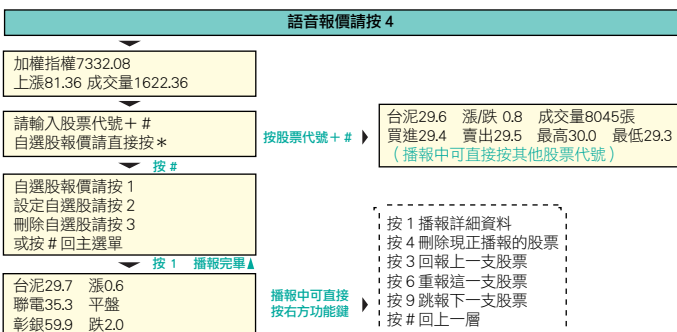

全國語音專線：4050-3313

【按鍵須知】

#字鍵

我們定義為重回到上層功能鍵，或者為輸入的結束鍵，當輸入帳號、密碼、股票代號、金額等不特定長度資料時，須要按#字鍵來表示輸入的結束。

英文字鍵轉換

某些商品含英文字母時，請以如下二位數字代替。

A 01	B 02	C 03	D 04	D 05	F 06	G 07
H 08	I 09	J 10	K 11	L 12	M 13	N 14
O 15	P 16	Q 17	R 18	S 19	T 20	U 21
V 22	W 23	X 24	Y 25	Z 26		

例如：

01002T權證下單時，請您輸入股票代號+*+字母代號：01002+T(20)=01002*20

- ◎電話號碼屬七碼區請撥 4050-331
- ◎電話號碼屬六碼區及苗栗台東地區者請撥 4050-33
- ◎撥打行動電話請加區碼，例如：(02)4050-3313