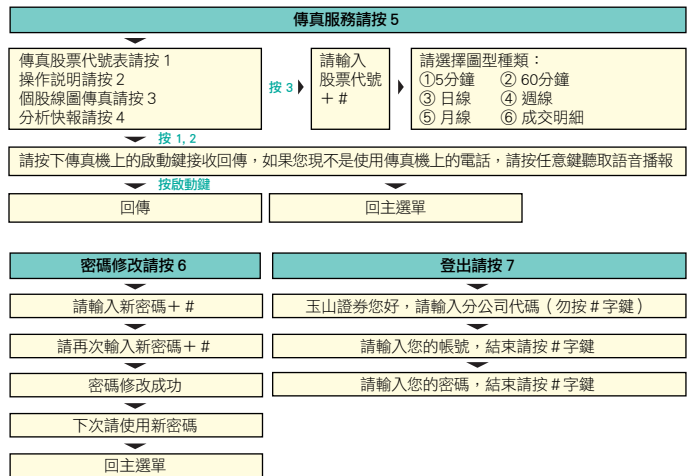

全國語音專線：4050-3313

【按鍵須知】

#字鍵

我們定義為重回到上層功能鍵，或者為輸入的結束鍵，當輸入帳號、密碼、股票代號、金額等不特定長度資料時，須要按#字鍵來表示輸入的結束。

英文字鍵轉換

某些商品含英文字母時，請以如下二位數字代替。

A 01	B 02	C 03	D 04	D 05	F 06	G 07
H 08	I 09	J 10	K 11	L 12	M 13	N 14
O 15	P 16	Q 17	R 18	S 19	T 20	U 21
V 22	W 23	X 24	Y 25	Z 26		