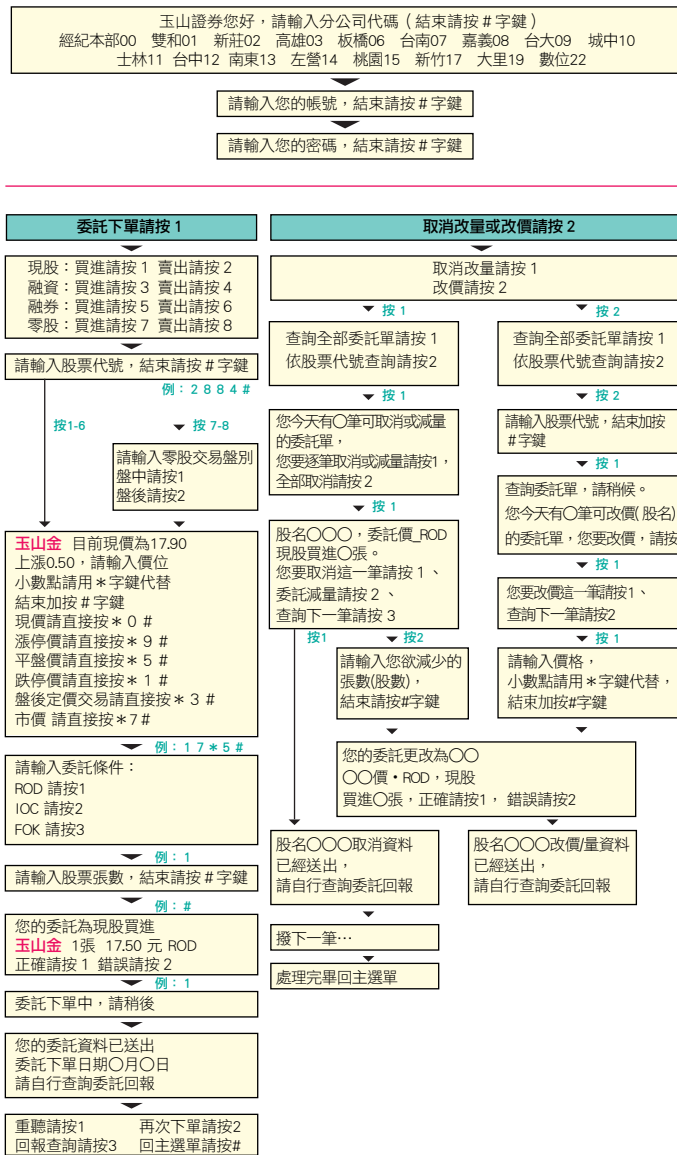

全國語音專線：4050-3313

【按鍵須知】

#字鍵

我們定義為重回到上層功能鍵，或者為輸入的結束鍵，當輸入帳號、密碼、股票代號、金額等不特定長度資料時，須要按#字鍵來表示輸入的結束。

英文字鍵轉換

某些商品含英文字母時，請以如下二位數字代替。

A 01	B 02	C 03	D 04	D 05	F 06	G 07
H 08	I 09	J 10	K 11	L 12	M 13	N 14
O 15	P 16	Q 17	R 18	S 19	T 20	U 21
V 22	W 23	X 24	Y 25	Z 26		

例如：

01002T權證下單時，請您輸入股票代號+*+字母代號：01002+T(20)=01002*20

- ◎電話號碼屬七碼區請撥 4050-331
- ◎電話號碼屬六碼區及苗栗台東地區者請撥 4050-33
- ◎撥打行動電話請加區碼，例如：(02)4050-3313